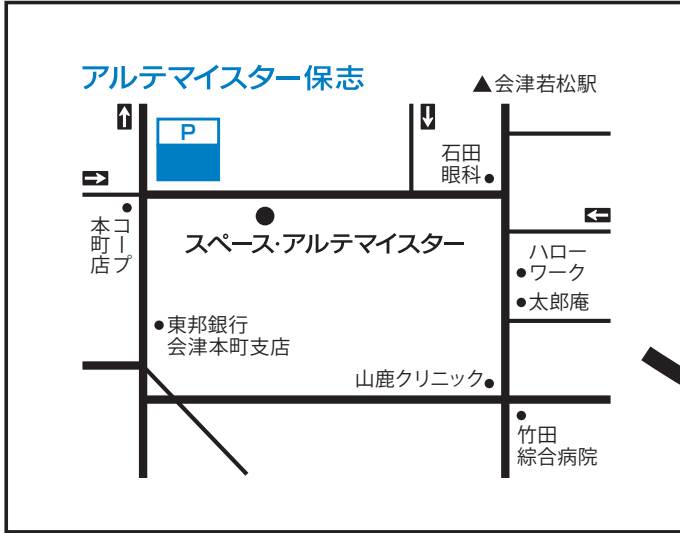

ALTE MEISTER

アルテマイスター保志のご案内

交通のご案内

【タクシーの場合】

会津若松駅より約8分

【バスの場合】

会津若松駅より

- ・高田・永井野線「桂林寺町」下車、徒歩5分
 - ・本郷線「桂林寺町」下車、徒歩5分
- 会津ワシントンホテル前停留所より
- ・まちなか循環バスエコろん号
「コープ本町店」下車、徒歩1分

【お車の場合】

磐越自動車道 会津若松ICを降りて約20分
駐車場20台(スペース・アルテマイスターを含む)

ALTE MEISTER アルテマイスター保志

〒965-0861 福島県会津若松市日新町3-9
TEL 0242-26-4622 FAX 0242-36-5933
<http://www.alte-meister-hoshi.jp/>
営業時間 am10:00～pm6:00 火曜定休